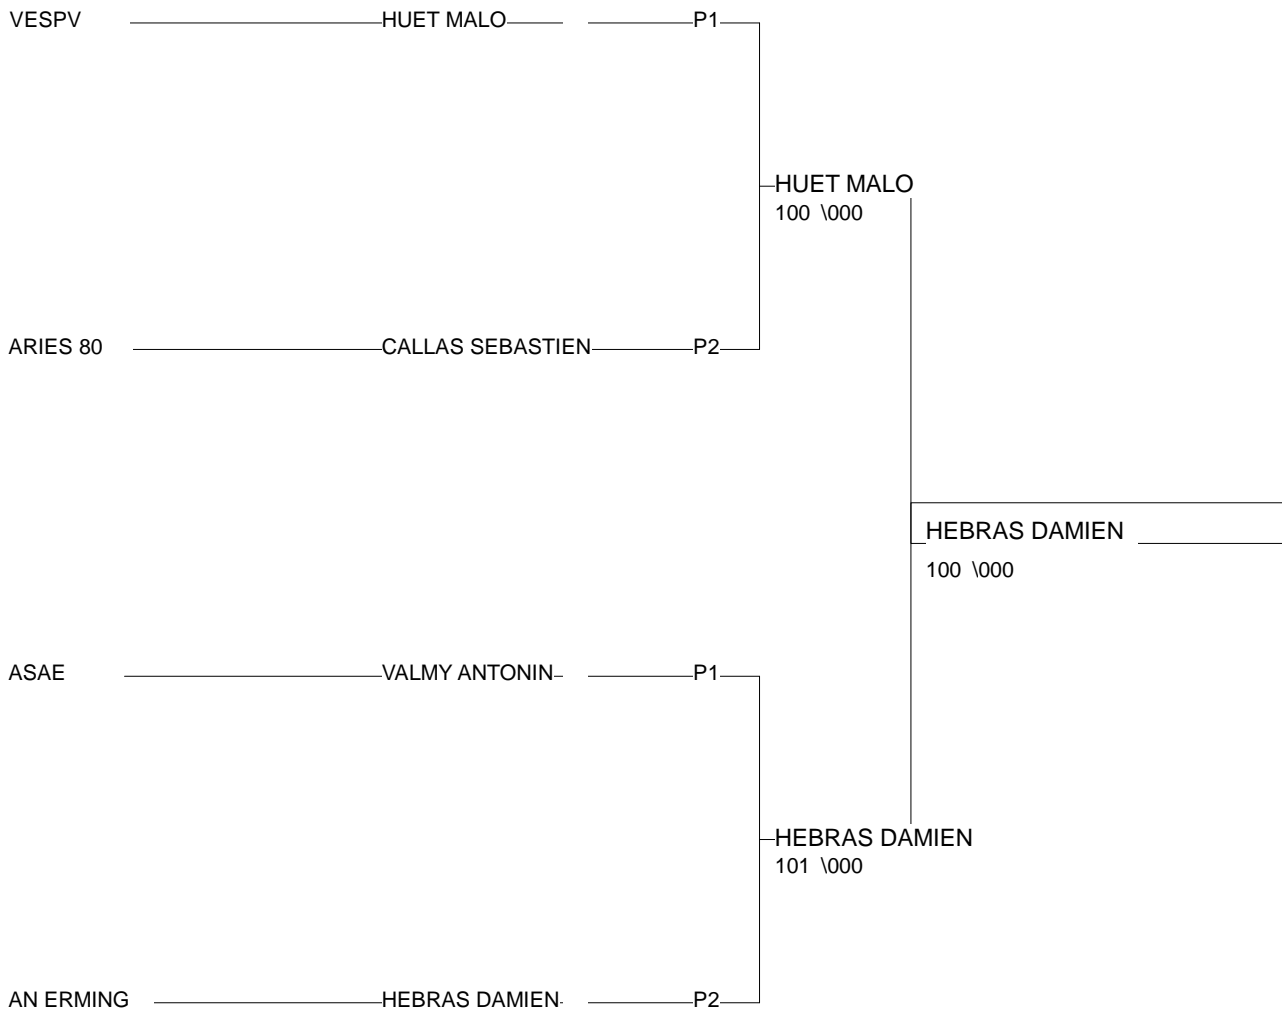

Cht France Sport Adapté Cadets 2ème Div.

ROUEN 23/03/2013

Cat. -60

Nb. Judokas : 4

1 - HEBRAS DAMIEN AN ERMING	P2
2 - HUET MALO VESPV	P1
3 - CALLAS SEBAST ARIES 80	P2
3 - VALMY ANTONIN ASAE	P1