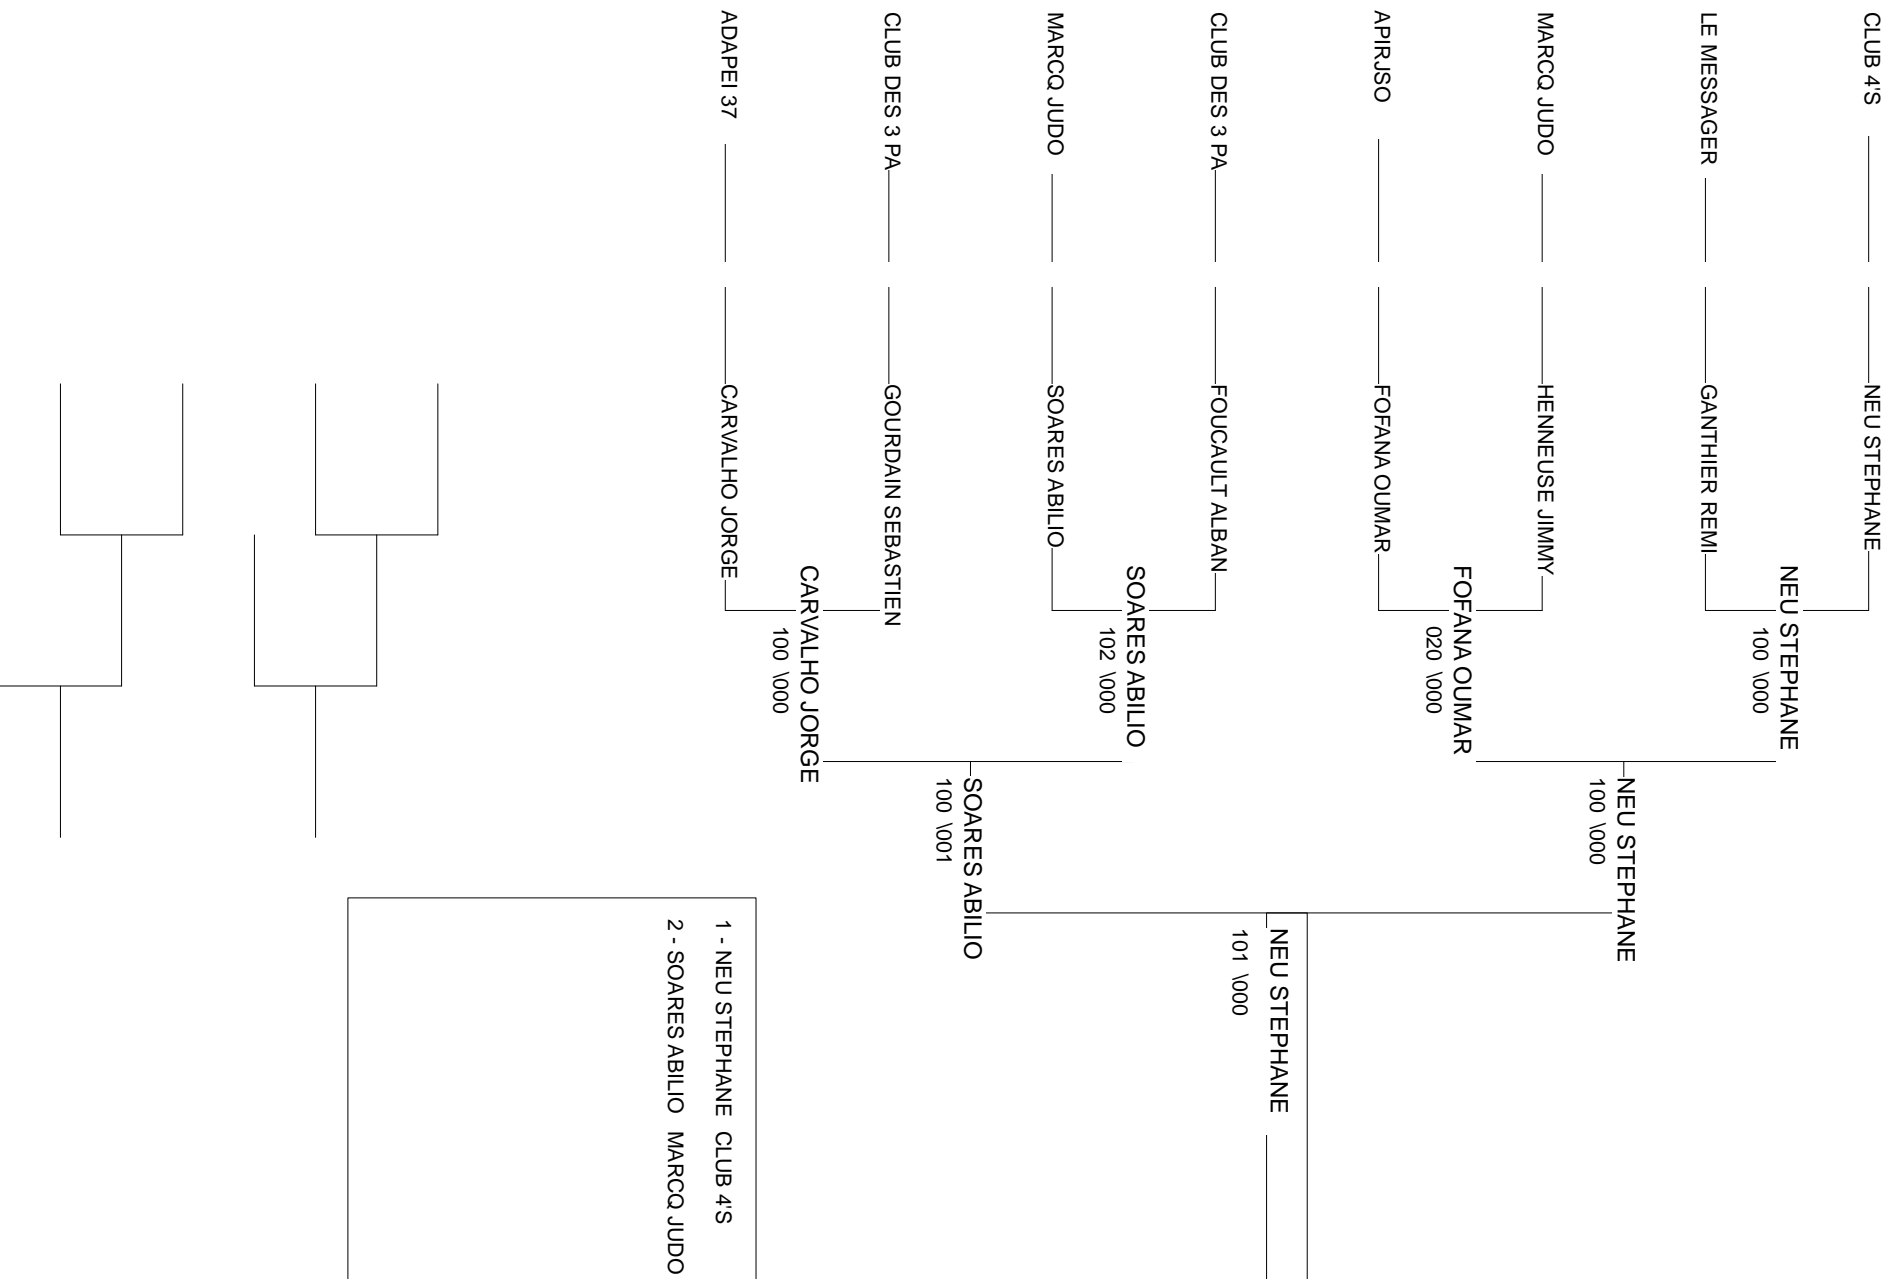

Cht France Sport Adapté Seniors 2ème Div.

ROUEN 23/03/2013

Cat. -81

Nb. Judokas : 8

1 - NEU STEPHANE	CLUB 4'S	P1
2 - SOARES ABILIO	MARCO JUDO	P1