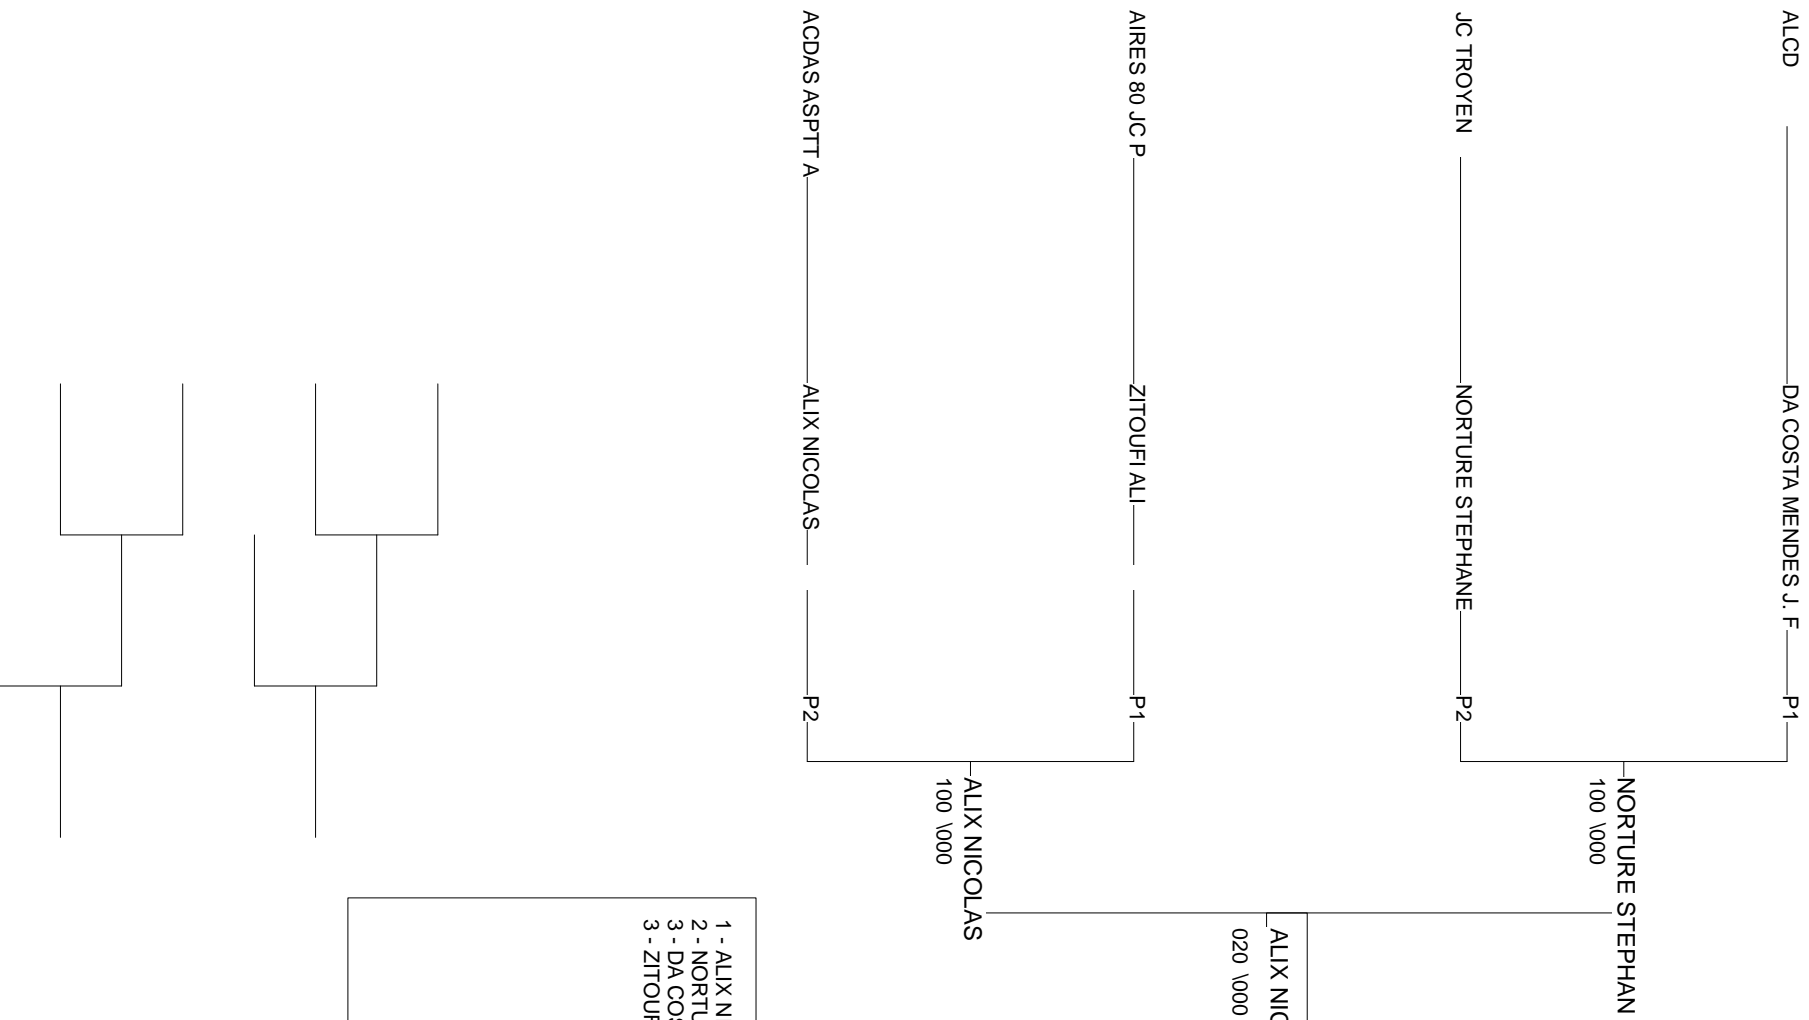

Cht France Sport Adapté Seniors 2ème Div.

ROUEN 23/03/2013

Cat. -100

Nb. Judokas : 4